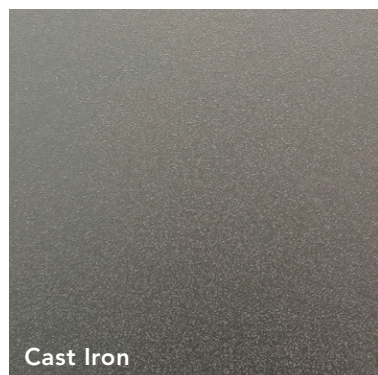

LACCATO

TECHNOLAC LUX